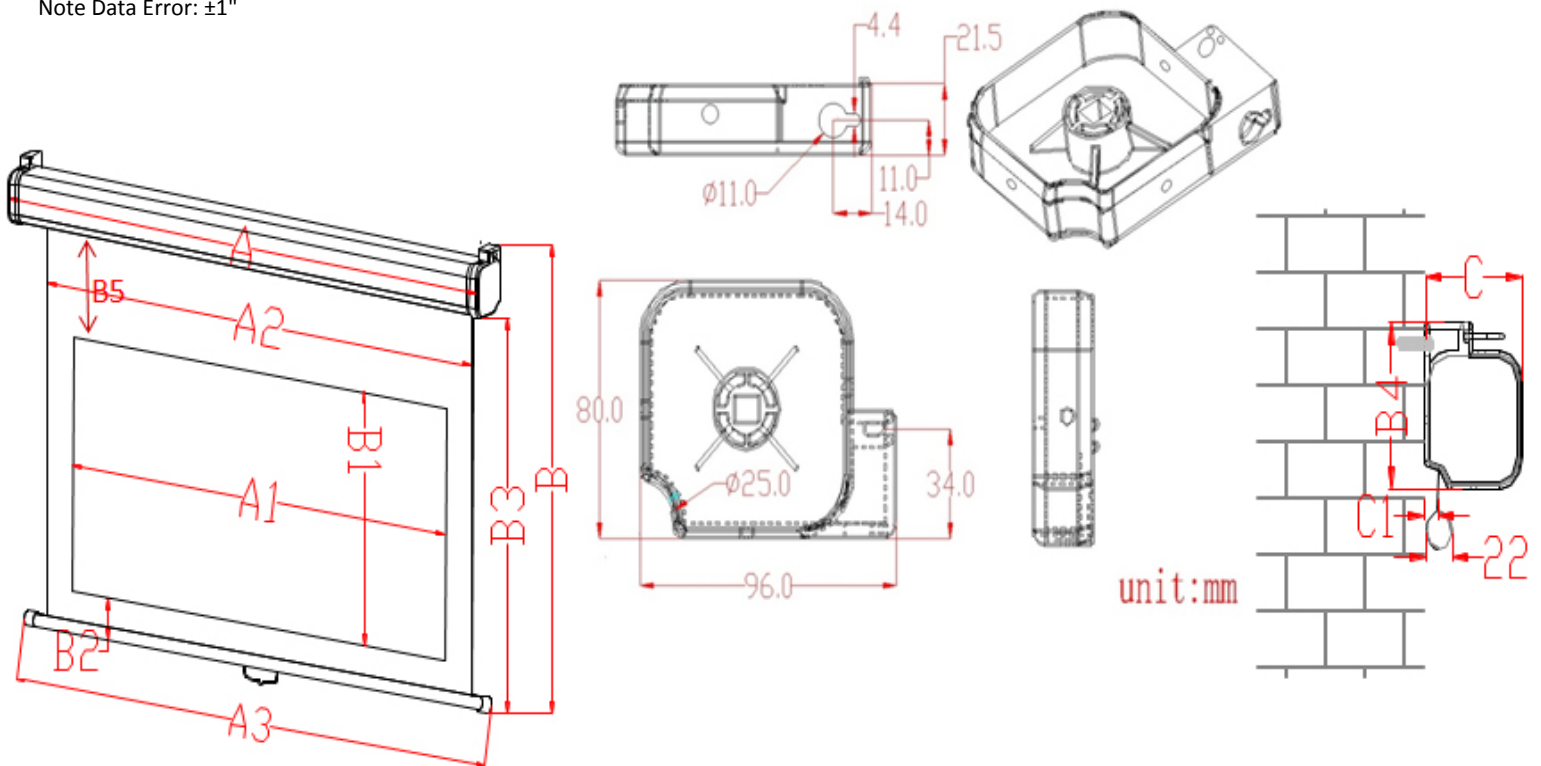

Dimensions Table

Model Number	Diag. Size	Aspect Ratio	A	A1	A2	A3	B	B1	B2	B3	B4	B5	C	C1
Unit: Inches														
M84VSR-Pro	84"	4:3	73.5	67.2	70.2	73.3	60.2	50.4	2.4	56.4	3.8	3.5	3.1	0.8
M100VSR-Pro	100"	4:3	86.3	80.0	83.0	86.1	73.3	60.0	2.4	69.5	3.8	7.1	3.1	0.8
M120VSR-Pro	120"	4:3	102.3	96.0	99.0	102.1	85.1	72.0	2.4	81.3	3.8	6.9	3.1	0.8
M84HSR-Pro	84"	16:9	79.3	73.2	76.2	79.1	54.9	41.2	2.4	51.1	3.8	7.5	3.1	0.8
M100HSR-Pro	100"	16:9	93.5	87.2	90.2	93.3	63.5	49.0	2.4	59.7	3.8	8.3	3.1	0.8
M120HSR-Pro	120"	16:9	110.9	104.6	107.6	110.7	72.5	58.8	2.4	68.7	3.8	7.5	3.1	0.8
Unit: mm														
M84VSR-Pro	84"	4:3	1867	1707	1783	1862	1528	1280	61	1432	97	90	79	20
M100VSR-Pro	100"	4:3	2192	2032	2108	2187	1862	1524	61	1766	97	180	79	20
M120VSR-Pro	120"	4:3	2598	2438	2515	2593	2162	1829	61	2066	97	175	79	20
M84HSR-Pro	84"	16:9	2014	1859	1935	2009	1394	1046	61	1298	97	190	79	20
M100HSR-Pro	100"	16:9	2375	2215	2291	2370	1613	1245	61	1517	97	210	79	20
M120HSR-Pro	120"	16:9	2817	2657	2733	2812	1842	1494	61	1746	97	190	79	20

Note Data Error: ±1"

For more information, technical support or your local EliteProAV contact, please visit www.eliteproav.com